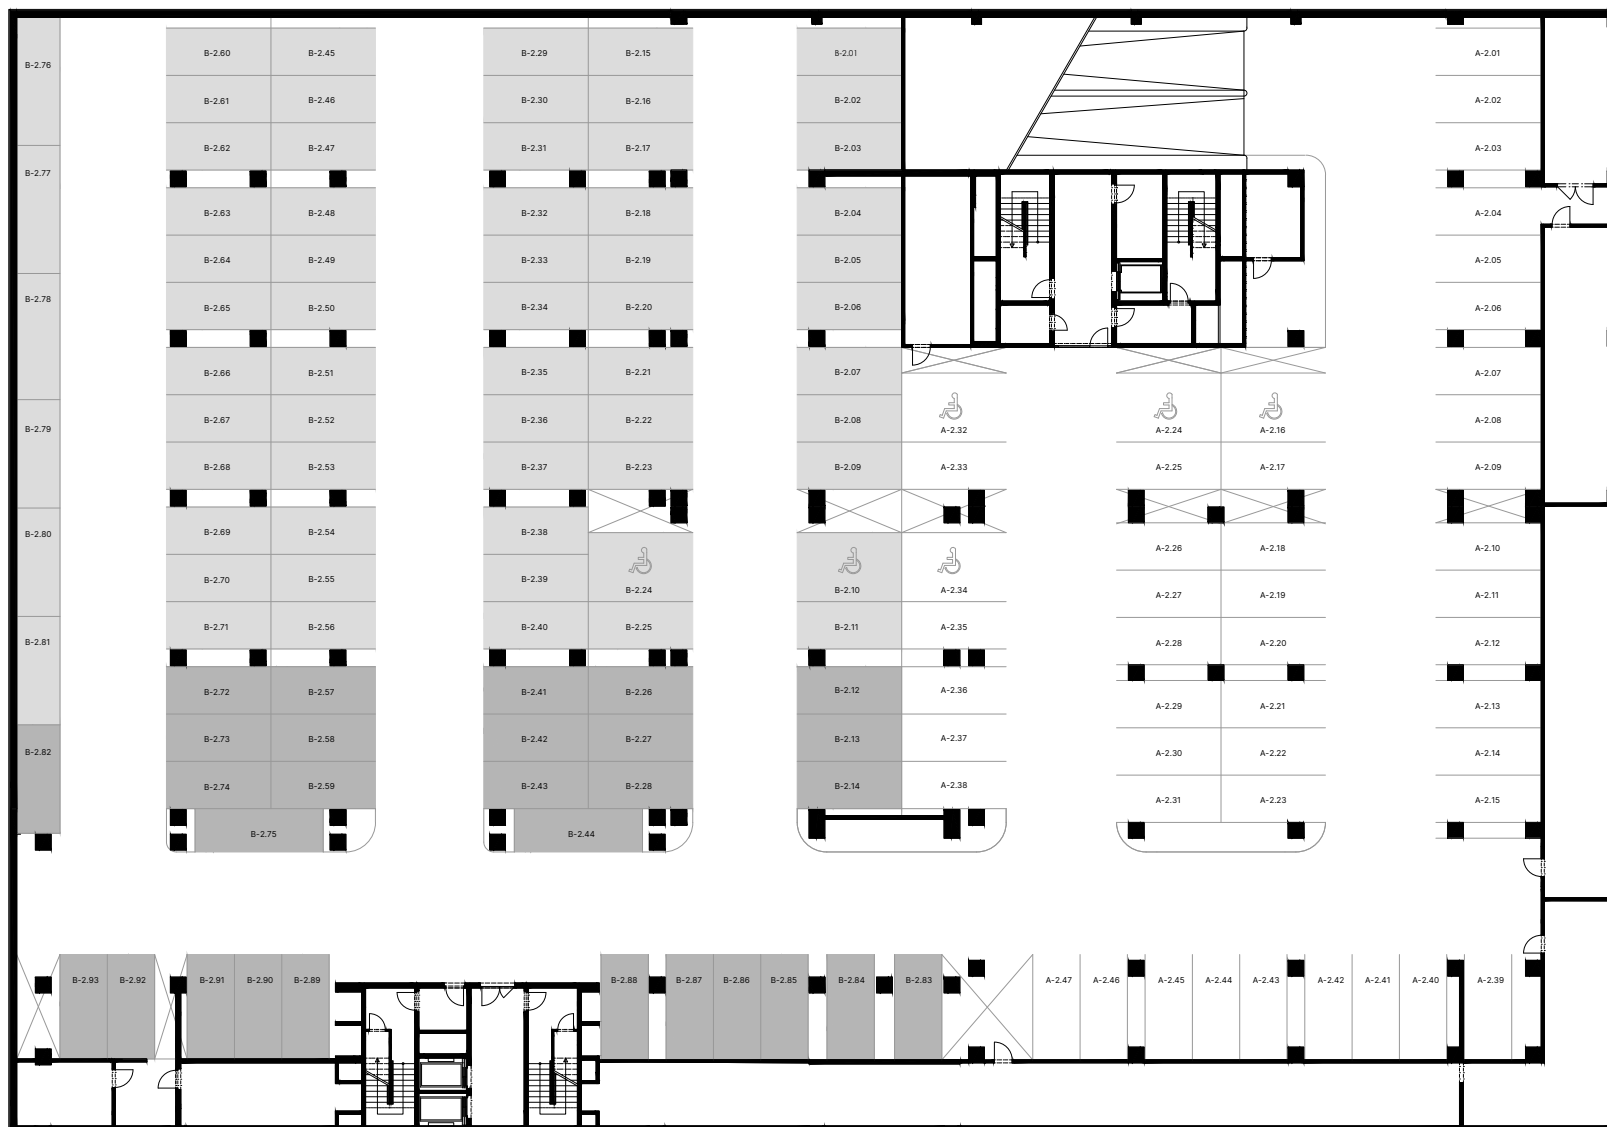

CENA GARÁŽOVÝCH STÁTÍ:

-  22.000 EUR
-  24.000 EUR

CENA GARÁŽOVÝCH STÁTÍ:

-  22.000 EUR
-  24.000 EUR