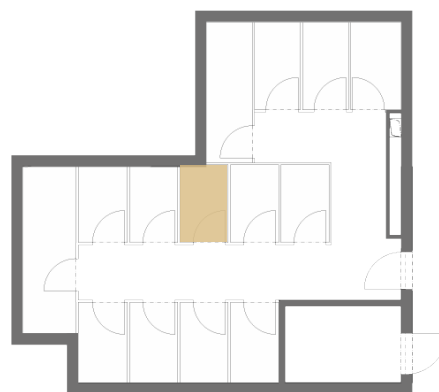

01. Vstupná hala	7,00 m ²
02. WC	1,50 m ²
03. Kúpeľňa	3,40 m ²
04. Izba	15,20 m ²
05. Obývacia izba + kuchynský kút	26,10 m ²

Plocha interiéru	53,20 m²
06. Balkón	13,50 m ²

UMIESTNENIE BYTU NA PODLAŽÍ

PIVNICA PRISLÚCHAJÚCA K BYTU

Plocha : 1,80 m²