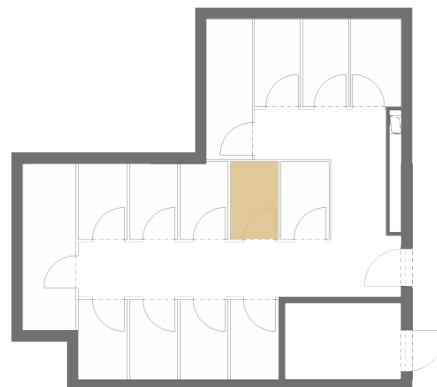

PIVNICA PRISLÚCHAJÚCA K BYTU