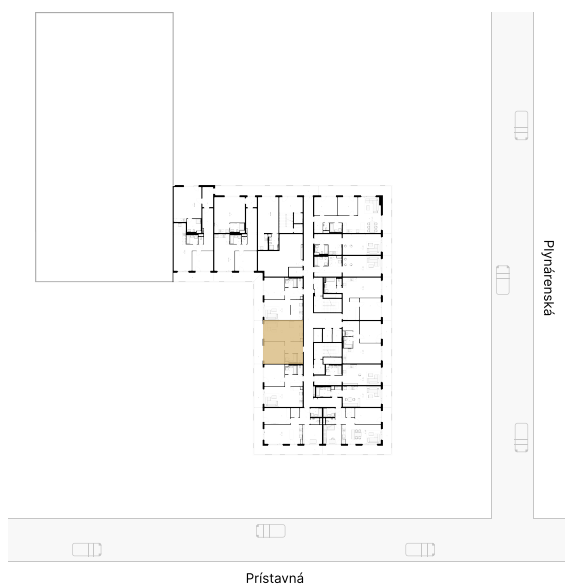

01. Vstupná hala	7,00 m <sup>2</sup>
02. WC	1,50 m <sup>2</sup>
03. Kúpeľňa	3,40 m <sup>2</sup>
04. Izba	15,20 m <sup>2</sup>
05. Obývacia izba + kuchynský kút	26,10 m <sup>2</sup>

**Plocha interiéru** 53,20 m<sup>2</sup>

06. Balkón 13,50 m<sup>2</sup>

#### PIVNICA PRISLÚCHAJÚCA K BYTU

Plocha : 1,80 m<sup>2</sup>