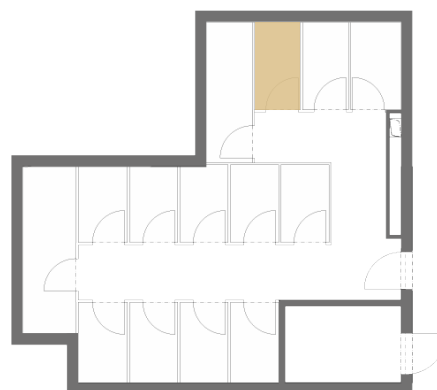

01. Vstupná hala	17,00 m ²
02. Izba	14,90 m ²
03. Obývacia izba + kuchynský kút	23,60 m ²
04. Kúpeľňa	3,40 m ²
05. WC	1,20 m ²
Plocha interiéru	60,10 m²
06. Balkón	13,80 m ²

UMIESTNENIE BYTU NA PODLAŽÍ

PIVNICA PRISLÚCHAJÚCA K BYTU

Plocha : 1,90 m²