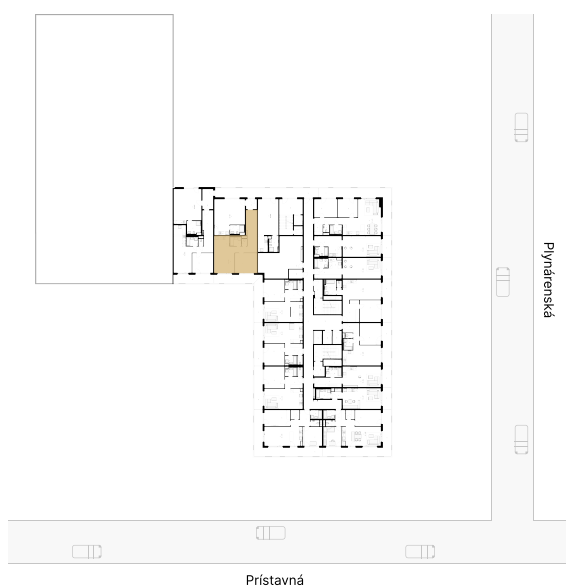

01. Vstupná hala	17,00 m ²
02. Izba	14,90 m ²
03. Obývacia izba + kuchynský kút	23,60 m ²
04. Kúpeľňa	3,40 m ²
05. WC	1,20 m ²
Plocha interiéru	60,10 m²
06. Balkón	13,80 m ²

UMIESTNENIE BYTU NA PODLAŽÍ

PIVNICA PRISLÚCHAJÚCA K BYTU

Plocha : 1,90 m²