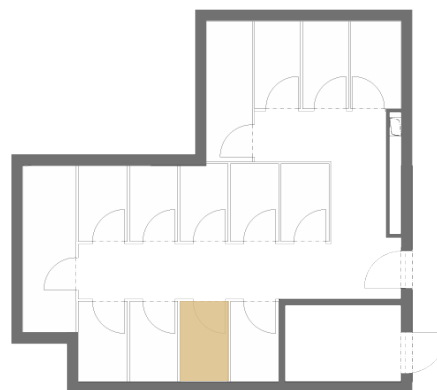

01. Vstupná hala	4,90 m <sup>2</sup>
02. Kúpeľňa	4,30 m <sup>2</sup>
03. Kuchyňa	9,00 m <sup>2</sup>
04. Izba	27,00 m <sup>2</sup>
<b>Plocha interiéru</b>	<b>45,20 m<sup>2</sup></b>
05. Balkón	6,60 m <sup>2</sup>

#### PIVNICA PRISLÚCHAJÚCA K BYTU

Plocha : 1,80 m<sup>2</sup>