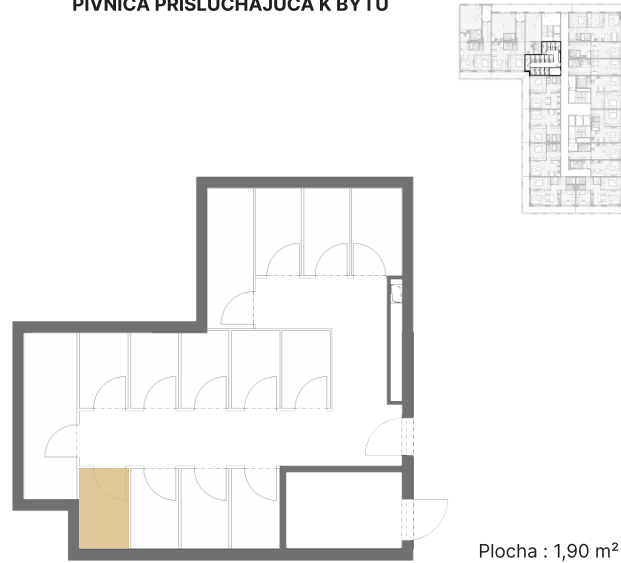

01. Vstupná hala	7,90 m <sup>2</sup>
02. WC	1,20 m <sup>2</sup>
03. Kúpeľňa	3,60 m <sup>2</sup>
04. Obývacia izba + kuchynský kút	24,30 m <sup>2</sup>
05. Izba	16,00 m <sup>2</sup>
<b>Plocha interiéru</b>	<b>53,00 m<sup>2</sup></b>
06. Balkón	13,40 m <sup>2</sup>

#### UMIESTNENIE BYTU NA PODLAŽÍ

#### PIVNICA PRISLÚCHAJÚCA K BYTU

Plocha : 1,90 m<sup>2</sup>