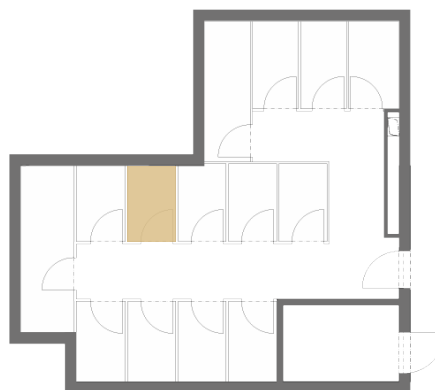

01. Vstupná hala	3,50 m ²
02. Kúpeľňa	4,70 m ²
03. Obývacia izba + kuchynský kút	27,00 m ²

Plocha interiéru	35,20 m²
04. Balkón	6,60 m ²

UMIESTNENIE BYTU NA PODLAŽÍ

PIVNICA PRISLÚCHAJÚCA K BYTU

Plocha : 1,70 m²