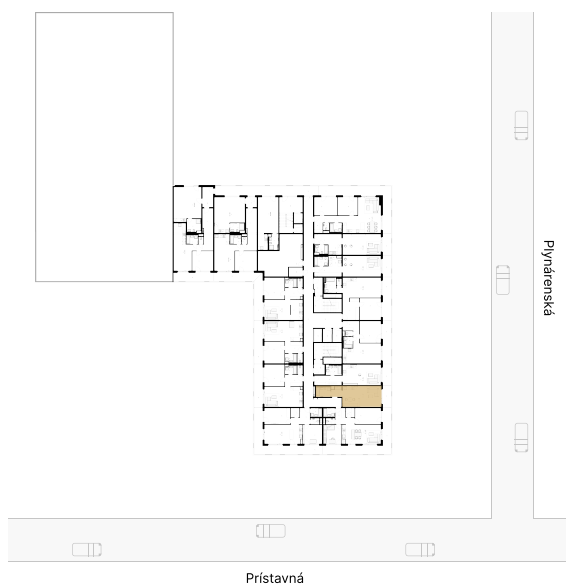

01. Vstupná hala	3,50 m ²
02. Kúpeľňa	4,70 m ²
03. Obývacia izba + kuchynský kút	27,00 m ²

Plocha interiéru	35,20 m²
04. Balkón	6,60 m ²

UMIESTNENIE BYTU NA PODLAŽÍ

PIVNICA PRISLÚCHAJÚCA K BYTU

Plocha : 1,70 m²