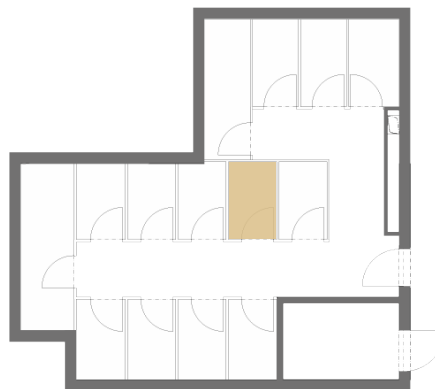

01. Vstupná hala	7,00 m ²
02. WC	1,50 m ²
03. Kúpeľňa	3,40 m ²
04. Izba	15,20 m ²
05. Obývacia izba + kuchynský kút	26,10 m ²

Plocha interiéru	53,20 m²
06. Balkón	13,50 m ²

UMIESTNENIE BYTU NA PODLAŽÍ

PIVNICA PRISLÚCHAJÚCA K BYTU

Plocha : 1,80 m²