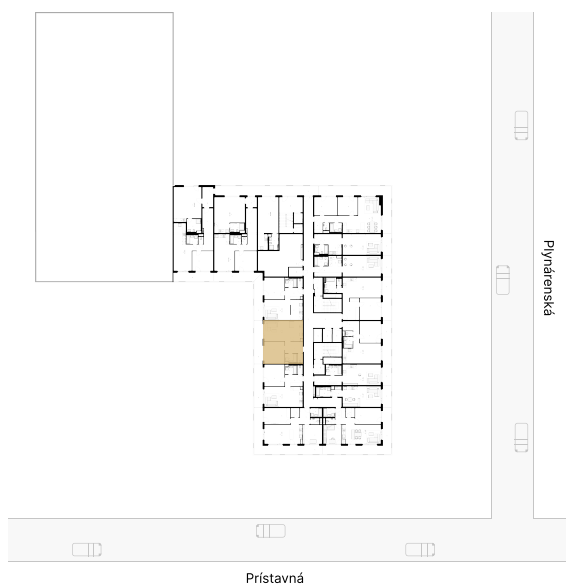

01. Vstupná hala	7,00 m ²
02. WC	1,50 m ²
03. Kúpeľňa	3,40 m ²
04. Izba	15,20 m ²
05. Obývacia izba + kuchynský kút	26,10 m ²

Plocha interiéru	53,20 m²
06. Balkón	13,50 m ²

UMIESTNENIE BYTU NA PODLAŽÍ

PIVNICA PRISLÚCHAJÚCA K BYTU

Plocha : 1,80 m²