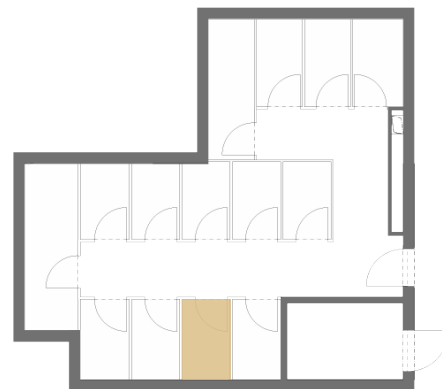

01. Vstupná hala	4,90 m ²
02. Kúpeľňa	4,30 m ²
03. Kuchyňa	9,00 m ²
04. Izba	27,00 m ²
Plocha interiéru	45,20 m²
05. Balkón	6,60 m ²

UMIESTNENIE BYTU NA PODLAŽÍ

PIVNICA PRISLÚCHAJÚCA K BYTU

Plocha : 1,80 m²