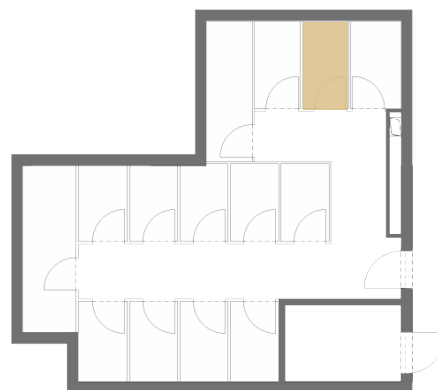

01. Vstupná hala	16,90 m ²
02. Izba	14,40 m ²
03. Obývacia izba + kuchynský kút	25,20 m ²
04. Kúpeľňa	3,60 m ²
05. WC	1,20 m ²
Plocha interiéru	61,30 m²
06. Balkón	12,50 m ²

UMIESTNENIE BYTU NA PODLAŽÍ

PIVNICA PRISLÚCHAJÚCA K BYTU

Plocha : 1,90 m²