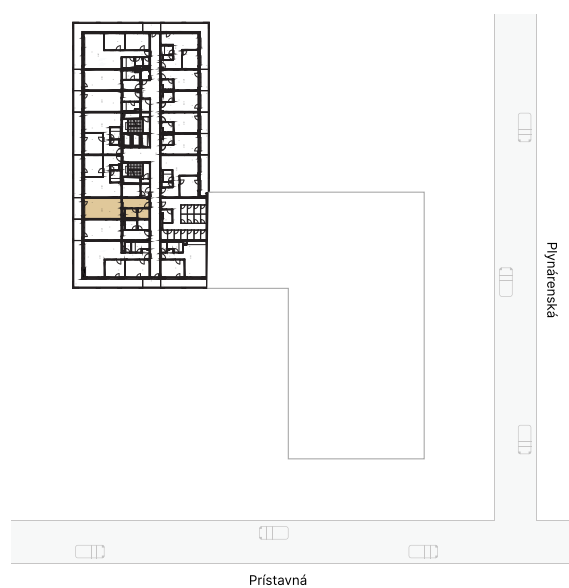

01. Vstupná hala	9,50 m ²
02. Kuchynský kút	9,40 m ²
03. Obývacia izba	17,70 m ²
04. Kúpeľňa	3,80 m ²
05. Šatník	4,00 m ²

Plocha interiéru **44,40 m²**

06. Balkón	6,80 m ²
------------	---------------------

UMIESTNENIE UBYTOVACEJ JEDNOTKY NA PODLAŽÍ

PIVNICA PRISLUCHAJÚCA K UBYTOVACEJ JEDNOTKE

Pivnica sa nachádza na 6. nadzemnom podlaží

Plocha: 2,00 m²