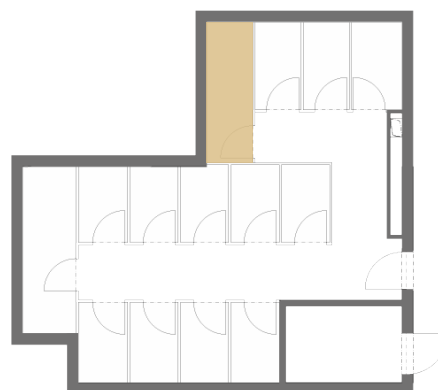

01. Vstupná hala	7,80 m ²
02. Kúpeľňa	3,50 m ²
03. WC	1,80 m ²
04. Izba	12,60 m ²
05. Obývacia izba + kuchynský kút	24,90 m ²
06. Izba	14,50 m ²
07. Šatník	2,70 m ²

Plocha interiéru 67,80 m²

08. Balkón 32,70 m²

UMIESTNENIE BYTU NA PODLAŽÍ

PIVNICA PRISLÚCHAJÚCA K BYTU

Plocha : 3,00 m²