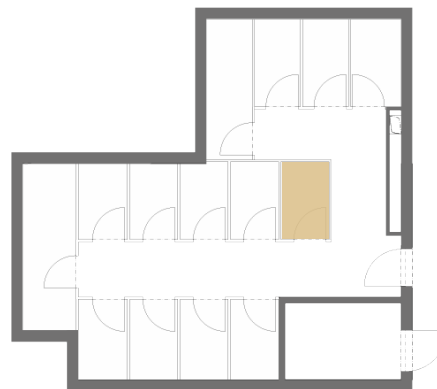

01. Vstupná hala	6,70 m ²
02. WC	1,50 m ²
03. Kúpeľňa	3,40 m ²
04. Izba	15,20 m ²
05. Obývacia izba	17,90 m ²
06. Kuchyňa	8,30 m ²

Plocha interiéru 53,00 m²

07. Balkón 13,50 m²

UMIESTNENIE BYTU NA PODLAŽÍ

PIVNICA PRISLÚCHAJÚCA K BYTU

Plocha : 1,80 m²