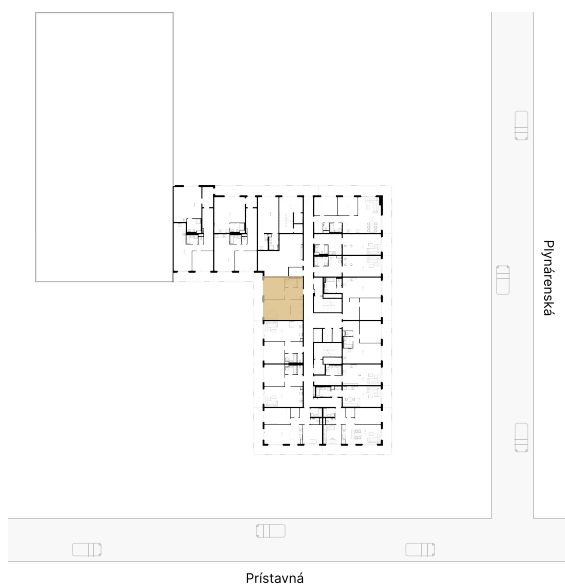

01. Vstupná hala	6,70 m ²
02. WC	1,50 m ²
03. Kúpeľňa	3,40 m ²
04. Izba	15,20 m ²
05. Obývacia izba	17,90 m ²
06. Kuchyňa	8,30 m ²

Plocha interiéru 53,00 m²

07. Balkón 13,50 m²

UMIESTNENIE BYTU NA PODLAŽÍ

PIVNICA PRISLÚCHAJÚCA K BYTU

Plocha : 1,80 m²