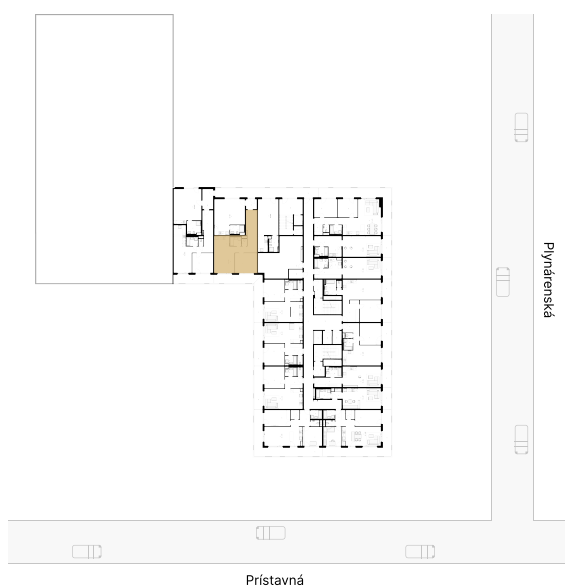

01. Vstupná hala	17,00 m <sup>2</sup>
02. Izba	14,90 m <sup>2</sup>
03. Obývacia izba + kuchynský kút	23,60 m <sup>2</sup>
04. Kúpeľňa	3,40 m <sup>2</sup>
05. WC	1,20 m <sup>2</sup>
<b>Plocha interiéru</b>	<b>60,10 m<sup>2</sup></b>
06. Balkón	13,80 m <sup>2</sup>

#### UMIESTNENIE BYTU NA PODLAŽÍ

#### PIVNICA PRISLÚCHAJÚCA K BYTU

Plocha : 1,90 m<sup>2</sup>