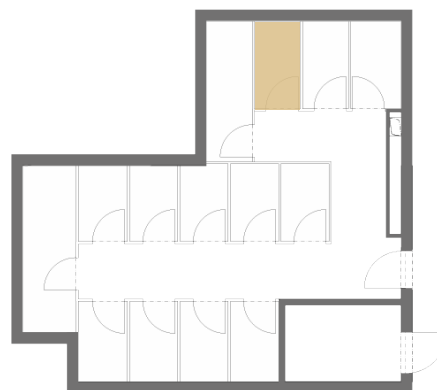

01. Vstupná hala	17,00 m <sup>2</sup>
02. Izba	14,90 m <sup>2</sup>
03. Obývacia izba + kuchynský kút	23,60 m <sup>2</sup>
04. Kúpeľňa	3,40 m <sup>2</sup>
05. WC	1,20 m <sup>2</sup>
<b>Plocha interiéru</b>	<b>60,10 m<sup>2</sup></b>
06. Balkón	13,80 m <sup>2</sup>

#### PIVNICA PRISLÚCHAJÚCA K BYTU

Plocha : 1,90 m<sup>2</sup>