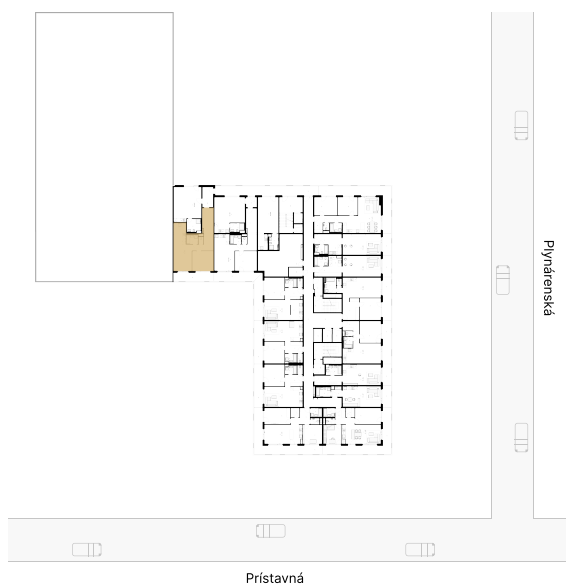

01. Vstupná hala	16,90 m ²
02. Izba	14,40 m ²
03. Obývacia izba + kuchynský kút	25,20 m ²
04. Kúpeľňa	3,60 m ²
05. WC	1,20 m ²
Plocha interiéru	61,30 m²
06. Balkón	12,50 m ²

UMIESTNENIE BYTU NA PODLAŽÍ

PIVNICA PRISLÚCHAJÚCA K BYTU

Plocha : 1,90 m²