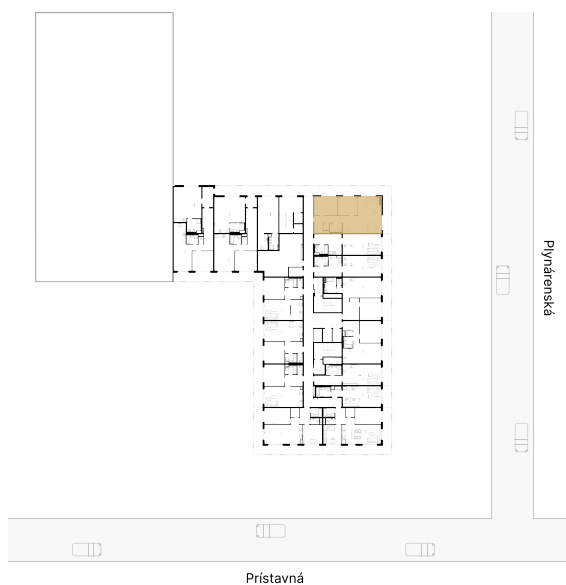

01. Vstupná hala	9,50 m <sup>2</sup>
02. WC	1,50 m <sup>2</sup>
03. Kúpeľňa	3,80 m <sup>2</sup>
04. Obývacia izba + kuchynský kút	36,60 m <sup>2</sup>
05. Izba	12,40 m <sup>2</sup>
06. Izba	14,80 m <sup>2</sup>
<b>Plocha interiéru</b>	<b>78,60 m<sup>2</sup></b>
07. Balkón	35,70 m <sup>2</sup>

#### UMIESTNENIE BYTU NA PODLAŽÍ

#### PIVNICA PRISLÚCHAJÚCA K BYTU

Plocha : 4,30 m<sup>2</sup>