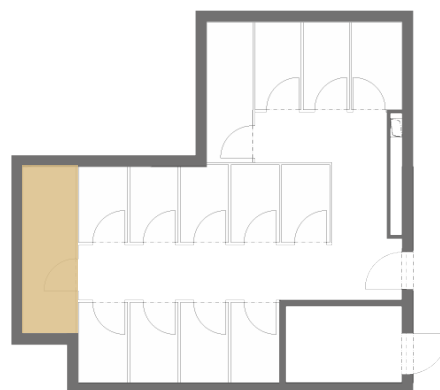

01. Vstupná hala	9,50 m <sup>2</sup>
02. WC	1,50 m <sup>2</sup>
03. Kúpeľňa	3,80 m <sup>2</sup>
04. Obývacia izba + kuchynský kút	36,60 m <sup>2</sup>
05. Izba	12,40 m <sup>2</sup>
06. Izba	14,80 m <sup>2</sup>
<b>Plocha interiéru</b>	<b>78,60 m<sup>2</sup></b>
07. Balkón	35,70 m <sup>2</sup>

#### UMIESTNENIE BYTU NA PODLAŽÍ

#### PIVNICA PRISLÚCHAJÚCA K BYTU

Plocha : 4,30 m<sup>2</sup>