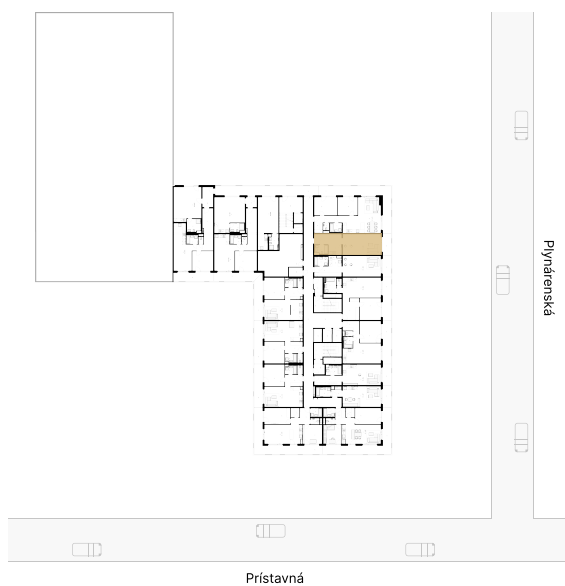

01. Vstupná hala	5,00 m ²
02. Kúpeľňa	3,80 m ²
03. Kuchyňa	9,40 m ²
04. Izba	27,00 m ²
Plocha interiéru	45,20 m²
05. Balkón	6,60 m ²

UMIESTNENIE BYTU NA PODLAŽÍ

PIVNICA PRISLÚCHAJÚCA K BYTU

Plocha : 1,80 m²