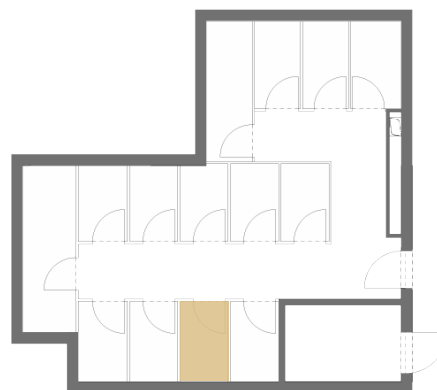

01. Vstupná hala	4,90 m ²
02. Kúpeľňa	4,30 m ²
03. Kuchyňa	9,00 m ²
04. Izba	27,00 m ²
Plocha interiéru	45,20 m²
05. Balkón	6,60 m ²

UMIESTNENIE BYTU NA PODLAŽÍ

PIVNICA PRISLÚCHAJÚCA K BYTU

Plocha : 1,80 m²