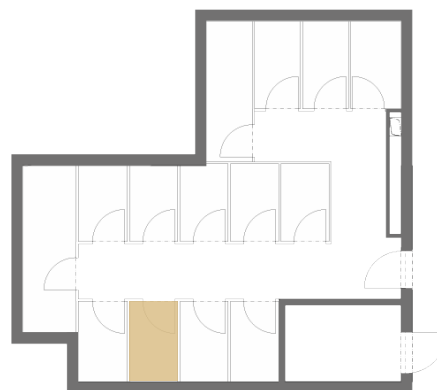

PIVNICA PRISLÚCHAJÚCA K BYTU