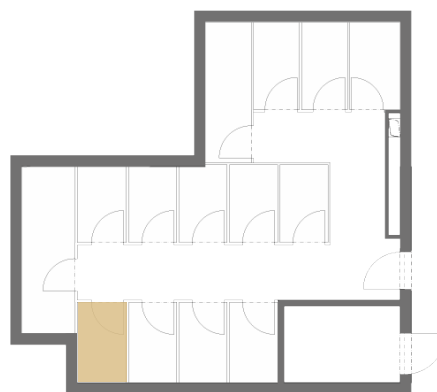

01. Vstupná hala	7,90 m <sup>2</sup>
02. WC	1,20 m <sup>2</sup>
03. Kúpeľňa	3,60 m <sup>2</sup>
04. Obývacia izba + kuchynský kút	24,30 m <sup>2</sup>
05. Izba	16,00 m <sup>2</sup>
<b>Plocha interiéru</b>	<b>53,00 m<sup>2</sup></b>
06. Balkón	13,40 m <sup>2</sup>

#### PIVNICA PRISLÚCHAJÚCA K BYTU

Plocha : 1,90 m<sup>2</sup>