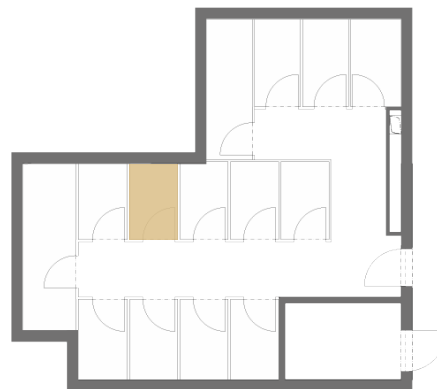

01. Vstupná hala	3,50 m <sup>2</sup>
02. Kúpeľňa	4,70 m <sup>2</sup>
03. Obývacia izba + kuchynský kút	27,00 m <sup>2</sup>

<b>Plocha interiéru</b>	<b>35,20 m<sup>2</sup></b>
04. Balkón	6,60 m <sup>2</sup>

#### PIVNICA PRISLÚCHAJÚCA K BYTU

Plocha : 1,70 m<sup>2</sup>