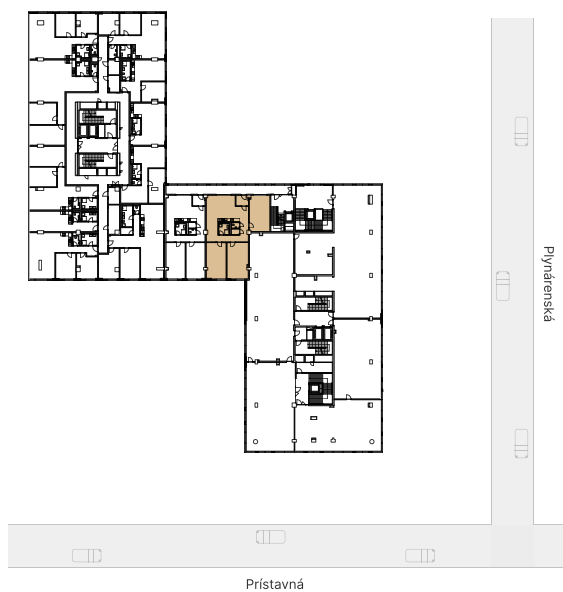

UMIESTNENIE BYTU NA PODLAŽÍ

Plynárenská

Prístavná