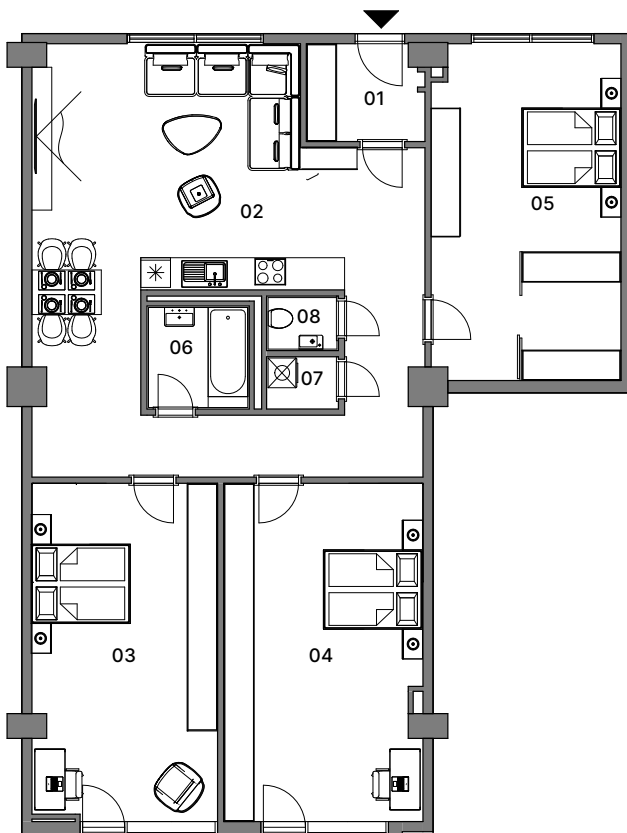

Sever

01. Chodba	4,60 m <sup>2</sup>
02. Obývací izba s kuchyňou	53,00 m <sup>2</sup>
03. Izba	25,30 m <sup>2</sup>
04. Izba	27,20 m <sup>2</sup>
05. Spáľňa	25,70 m <sup>2</sup>
06. Kúpeľňa	4,30 m <sup>2</sup>
07. Technická miestnosť	1,50 m <sup>2</sup>
08. WC	1,60 m <sup>2</sup>

**Plocha interiéru** 143,20 m<sup>2</sup>