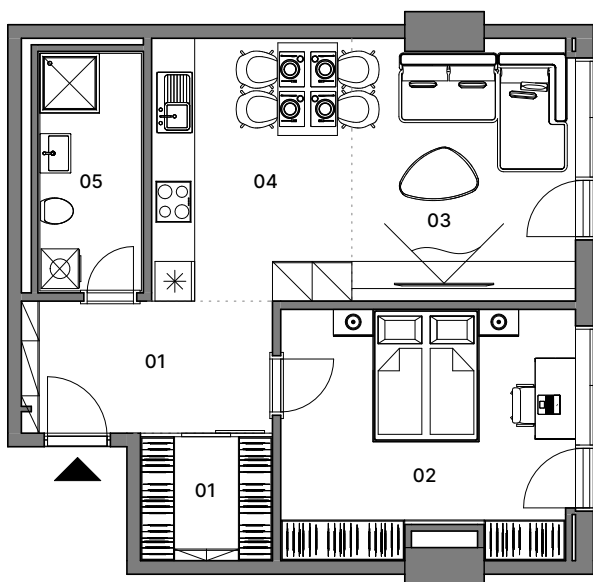

Sever

01. Chodba, šatník	11,50 m <sup>2</sup>
02. Izba	16,10 m <sup>2</sup>
03. Obývacia izba	17,90 m <sup>2</sup>
04. Kuchynský kút	7,30 m <sup>2</sup>
05. Kúpeľňa s WC	5,80 m <sup>2</sup>

**Plocha interiéru** 58,60 m<sup>2</sup>

#### UMIESTNENIE BYTU NA PODLAŽÍ