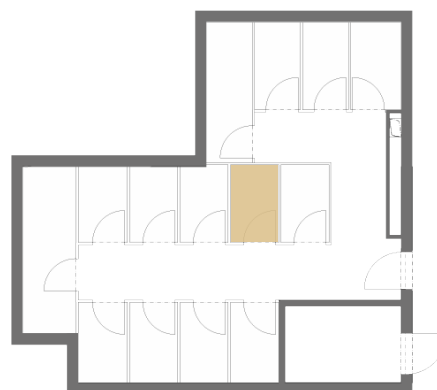

01. Vstupná hala	7,00 m ²
02. WC	1,50 m ²
03. Kúpeľňa	3,40 m ²
04. Izba	15,20 m ²
05. Obývacia izba + kuchynský kút	26,10 m ²

Plocha interiéru	53,20 m²
06. Balkón	13,50 m ²

UMIESTNENIE BYTU NA PODLAŽÍ

PIVNICA PRISLÚCHAJÚCA K BYTU

Plocha : 1,80 m²