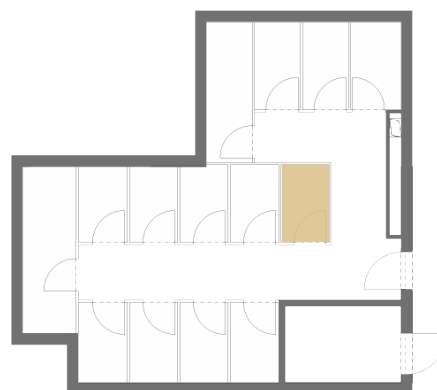

PIVNICA PRISLÚCHAJÚCA K BYTU