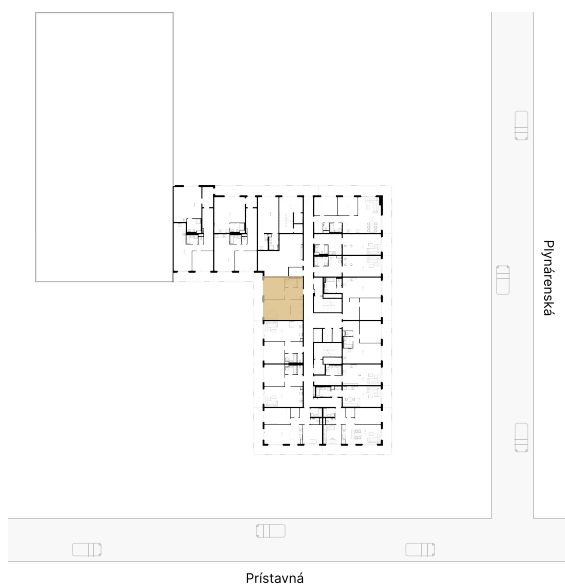

01. Vstupná hala	6,70 m <sup>2</sup>
02. WC	1,50 m <sup>2</sup>
03. Kúpeľňa	3,40 m <sup>2</sup>
04. Izba	15,20 m <sup>2</sup>
05. Obývacia izba	17,90 m <sup>2</sup>
06. Kuchyňa	8,30 m <sup>2</sup>

**Plocha interiéru** 53,00 m<sup>2</sup>

07. Balkón 13,50 m<sup>2</sup>

#### PIVNICA PRISLÚCHAJÚCA K BYTU

Plocha : 1,80 m<sup>2</sup>