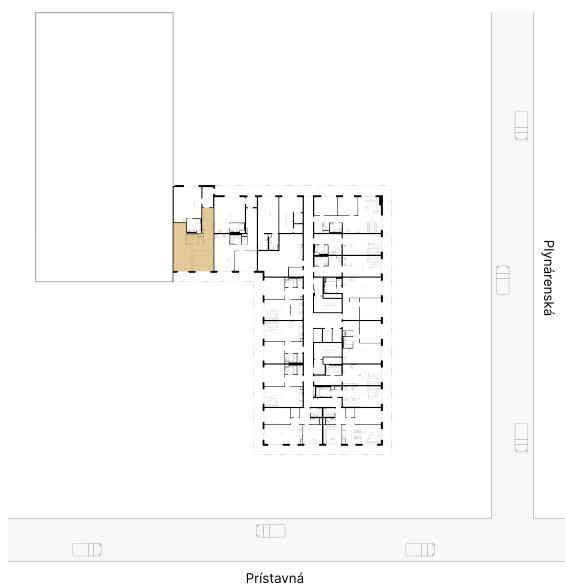

01. Vstupná hala	16,90 m <sup>2</sup>
02. Izba	14,40 m <sup>2</sup>
03. Obývacia izba + kuchynský kút	25,20 m <sup>2</sup>
04. Kúpeľňa	3,60 m <sup>2</sup>
05. WC	1,20 m <sup>2</sup>
<b>Plocha interiéru</b>	<b>61,30 m<sup>2</sup></b>
06. Balkón	12,50 m <sup>2</sup>

#### UMIESTNENIE BYTU NA PODLAŽÍ

#### PIVNICA PRISLÚCHAJÚCA K BYTU

Plocha : 1,90 m<sup>2</sup>