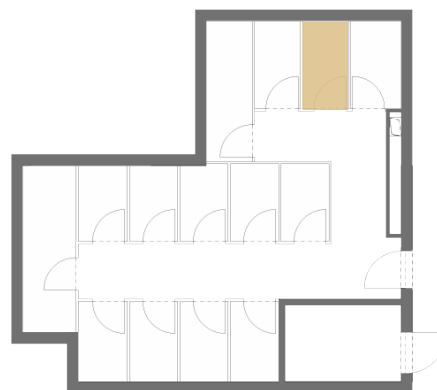

01. Vstupná hala	16,90 m <sup>2</sup>
02. Izba	14,40 m <sup>2</sup>
03. Obývacia izba + kuchynský kút	25,20 m <sup>2</sup>
04. Kúpeľňa	3,60 m <sup>2</sup>
05. WC	1,20 m <sup>2</sup>
<b>Plocha interiéru</b>	<b>61,30 m<sup>2</sup></b>
06. Balkón	12,50 m <sup>2</sup>

#### PIVNICA PRISLÚCHAJÚCA K BYTU

Plocha : 1,90 m<sup>2</sup>