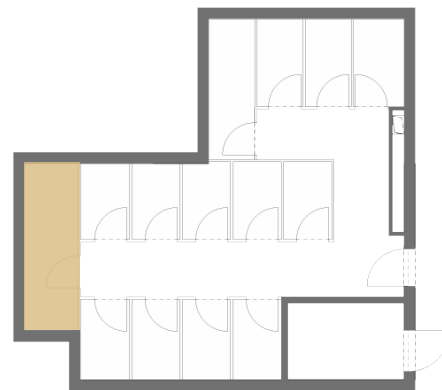

01. Vstupná hala	9,50 m ²
02. WC	1,50 m ²
03. Kúpeľňa	3,80 m ²
04. Obývacia izba + kuchynský kút	36,60 m ²
05. Izba	12,40 m ²
06. Izba	14,80 m ²
Plocha interiéru	78,60 m²
07. Balkón	35,70 m ²

UMIESTNENIE BYTU NA PODLAŽÍ

PIVNICA PRISLÚCHAJÚCA K BYTU

Plocha : 4,30 m²