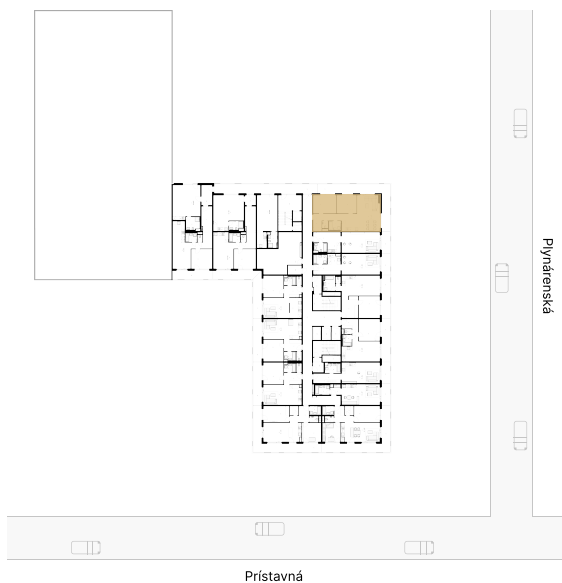

01. Vstupná hala	9,50 m ²
02. WC	1,50 m ²
03. Kúpeľňa	3,80 m ²
04. Obývacia izba + kuchynský kút	36,60 m ²
05. Izba	12,40 m ²
06. Izba	14,80 m ²
Plocha interiéru	78,60 m²
07. Balkón	35,70 m ²

UMIESTNENIE BYTU NA PODLAŽÍ

PIVNICA PRISLÚCHAJÚCA K BYTU

Plocha : 4,30 m²