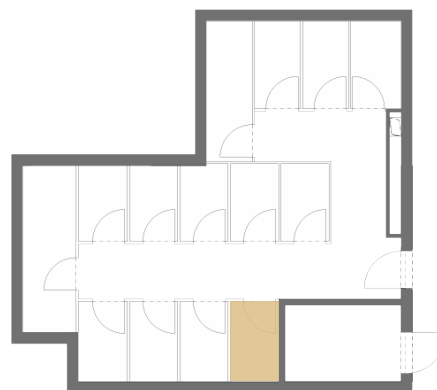

01. Vstupná hala	5,00 m ²
02. Kúpeľňa	3,80 m ²
03. Kuchyňa	9,40 m ²
04. Izba	27,00 m ²
Plocha interiéru	45,20 m²
05. Balkón	6,60 m ²

UMIESTNENIE BYTU NA PODLAŽÍ

PIVNICA PRISLÚCHAJÚCA K BYTU

Plocha : 1,80 m²