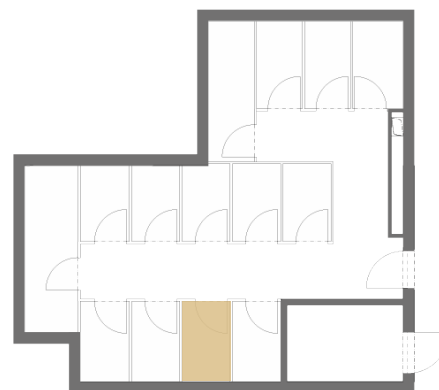

01. Vstupná hala	4,90 m ²
02. Kúpeľňa	4,30 m ²
03. Kuchyňa	9,00 m ²
04. Izba	27,00 m ²
Plocha interiéru	45,20 m²
05. Balkón	6,60 m ²

UMIESTNENIE BYTU NA PODLAŽÍ

PIVNICA PRISLÚCHAJÚCA K BYTU

Plocha : 1,80 m²