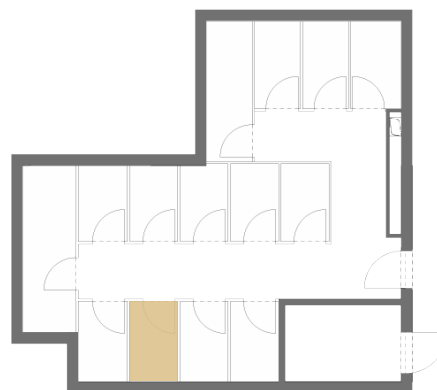

01. Vstupná hala	12,30 m ²
02. Izba	16,00 m ²
03. Obývacia izba + kuchynský kút	26,40 m ²
04. WC	1,10 m ²
05. Kúpeľňa	5,70 m ²
06. Chodba	1,40 m ²

Plocha interiéru 62,90 m²

07. Balkón 13,40 m²

UMIESTNENIE BYTU NA PODLAŽÍ

PIVNICA PRISLÚCHAJÚCA K BYTU

Plocha : 1,80 m²