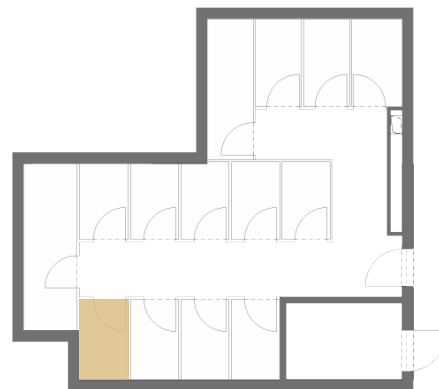

01. Vstupná hala	7,90 m ²
02. WC	1,20 m ²
03. Kúpeľňa	3,60 m ²
04. Obývacia izba + kuchynský kút	24,30 m ²
05. Izba	16,00 m ²
Plocha interiéru	53,00 m²
06. Balkón	13,40 m ²

UMIESTNENIE BYTU NA PODLAŽÍ

PIVNICA PRISLÚCHAJÚCA K BYTU

Plocha : 1,90 m²