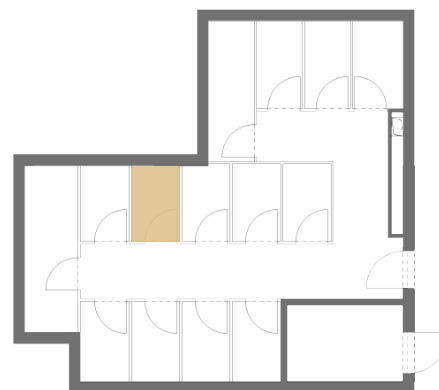

01. Vstupná hala	3,50 m ²
02. Kúpeľňa	4,70 m ²
03. Obývací izba + kuchynský kút	27,00 m ²

Plocha interiéru	35,20 m²
04. Balkón	6,60 m ²

UMIESTNENIE BYTU NA PODLAŽÍ

PIVNICA PRISLÚCHAJÚCA K BYTU

Plocha : 1,70 m²