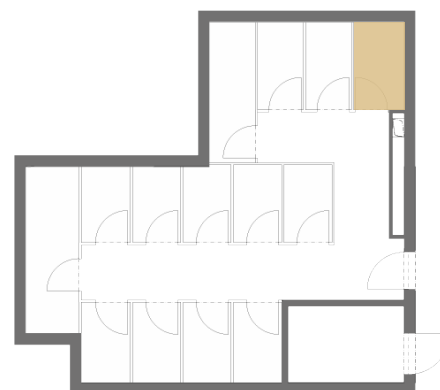

01. Vstupná hala	7,80 m ²
02. Kúpeľňa	3,50 m ²
03. WC	1,80 m ²
04. Izba	12,20 m ²
05. Obývacia izba + kuchynský kút	25,20 m ²
06. Izba	14,50 m ²
07. Šatník	2,70 m ²
Plocha interiéru	67,70 m²
08. Balkón	32,70 m ²

UMIESTNENIE BYTU NA PODLAŽÍ

PIVNICA PRISLÚCHAJÚCA K BYTU

Plocha : 2,10 m²