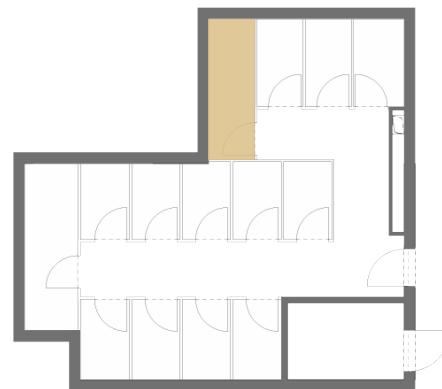

| | |
|-----------------------------------|----------------------------|
| 01. Vstupná hala | 7,80 m ² |
| 02. Kúpeľňa | 3,50 m ² |
| 03. WC | 1,80 m ² |
| 04. Izba | 12,60 m ² |
| 05. Obývacia izba + kuchynský kút | 24,90 m ² |
| 06. Izba | 14,50 m ² |
| 07. Šatník | 2,70 m ² |
| Plocha interiéru | 67,80 m² |
| 08. Balkón | 32,70 m ² |

UMIESTNENIE BYTU NA PODLAŽÍ

PIVNICA PRISLÚCHAJÚCA K BYTU

Plocha : 3,00 m²