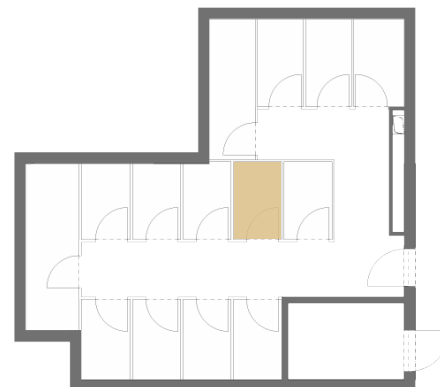

01. Vstupná hala	7,00 m ²
02. WC	1,50 m ²
03. Kúpeľňa	3,40 m ²
04. Izba	15,20 m ²
05. Obývacia izba + kuchynský kút	26,10 m ²

Plocha interiéru	53,20 m²
06. Balkón	13,50 m ²

UMIESTNENIE BYTU NA PODLAŽÍ

PIVNICA PRISLÚCHAJÚCA K BYTU

Plocha : 1,80 m²