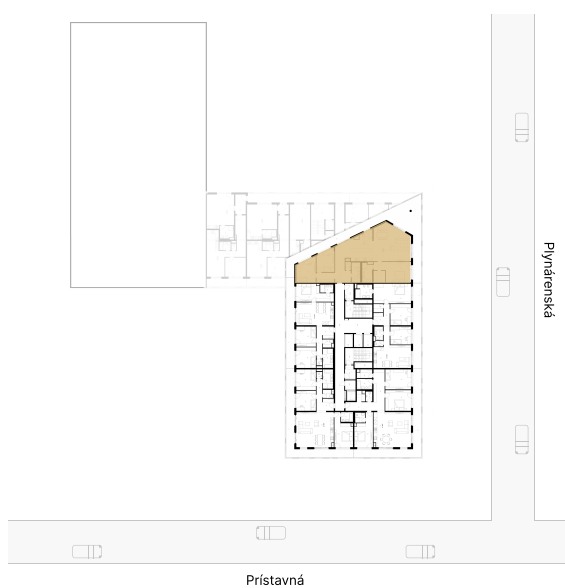

01. Vstupná hala	16,10 m ²
02. WC	1,70 m ²
03. Kúpeľňa	6,30 m ²
04. Kúpeľňa	6,90 m ²
05. Šatník	4,90 m ²
06. Izba	22,40 m ²
07. Obývacia izba	44,70 m ²
08. Kuchyňa	24,30 m ²
09. Izba	13,20 m ²
10. Izba	15,00 m ²
11. Chodba	6,40 m ²
Plocha interiéru	161,90 m²
12. Balkón	86,40 m ²

UMIESTNENIE BYTU NA PODLAŽÍ

PIVNICA PRISLÚCHAJÚCA K BYTU

Pivnica sa nachádza na 1. podzemnom podlaží.

Plocha : 5,30 m²