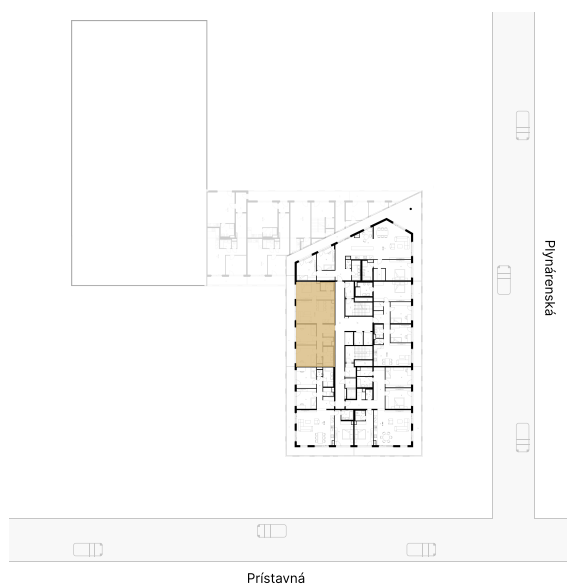

01. Vstupná hala	7,00 m ²
02. Obývací izba + kuchynský kút	30,50 m ²
03. Kúpeľňa	3,80 m ²
04. Izba	19,30 m ²
05. Izba	14,40 m ²
06. Izba	14,80 m ²
07. WC	1,20 m ²
08. Kúpeľňa	7,00 m ²
09. Šatník	2,70 m ²
10. Chodba	4,80 m ²

Plocha interiéru 105,50 m²

11. Balkón 28,40 m²

UMIESTNENIE BYTU NA PODLAŽÍ

PIVNICA PRISLÚCHAJÚCA K BYTU

Pivnica sa nachádza na 1. podzemnom podlaží.

Plocha : 5,30 m²